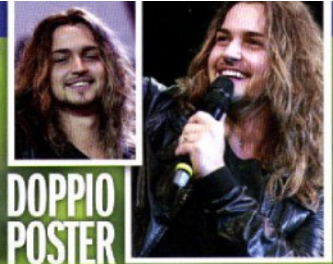

€1

VALERIO SCANU INTERVISTA ESCLUSIVA + 2 POSTER

10 OTTOBRE 2013 SETTIMANALE

DOPPIO POSTER
IN ESCLUSIVA

IN QUESTO NUMERO

- EWAN MCGREGOR
- PATRIZIO ROVERSI
- INGRID MUCCITELLI
- FRANCESCA FIALDINI
- LUCIANA LITZETTO
- CRISTINA DE PIN
- GEORGIA VIERO
- IVANA SPAGNA
- DAVIDE LAMMA
- LAURA CHIATTI
- RON HOWARD
- MICK JAGGER
- SOLANGE

e donna settimanale - anno 1 - n° 14 - 10 ottobre 2013

POLEMICHE IN CORSO

STRISCIA LA NOTIZIA
VELINI: MA SARA VERA INNOVAZIONE?

ESCLUSIVA

ELISABETTA PELLINI
LE MIE RICETTE DI FELICITÀ

ADESSO
PER FICTION
MI FACCI
IN DUE...
LE TRE ROSE
DI EVA &
PROVACI
ANCORA
PROF

IN ESCLUSIVA

MEGAN FOX
SARO DI NUOVO MAMMA!

CON IL
MIO BRIAN
VOLO ALTA
LA MIA
PASSIONE
SUL SET ORA
SI CHIAMA
NINJA...

Milly Carlucci

DONNE ALLO SPECCHIO

I SEGRETI
DELL'AMORE
BALLANDO
BALLANDO...

VIAGGI AD ASSISI CON PAPA FRANCESCO > MODA ERMANNO SCERVINO > RUBRICHE LIBRI, GIOCHI, MAKE UP, CHIRURGIA ESTETICA